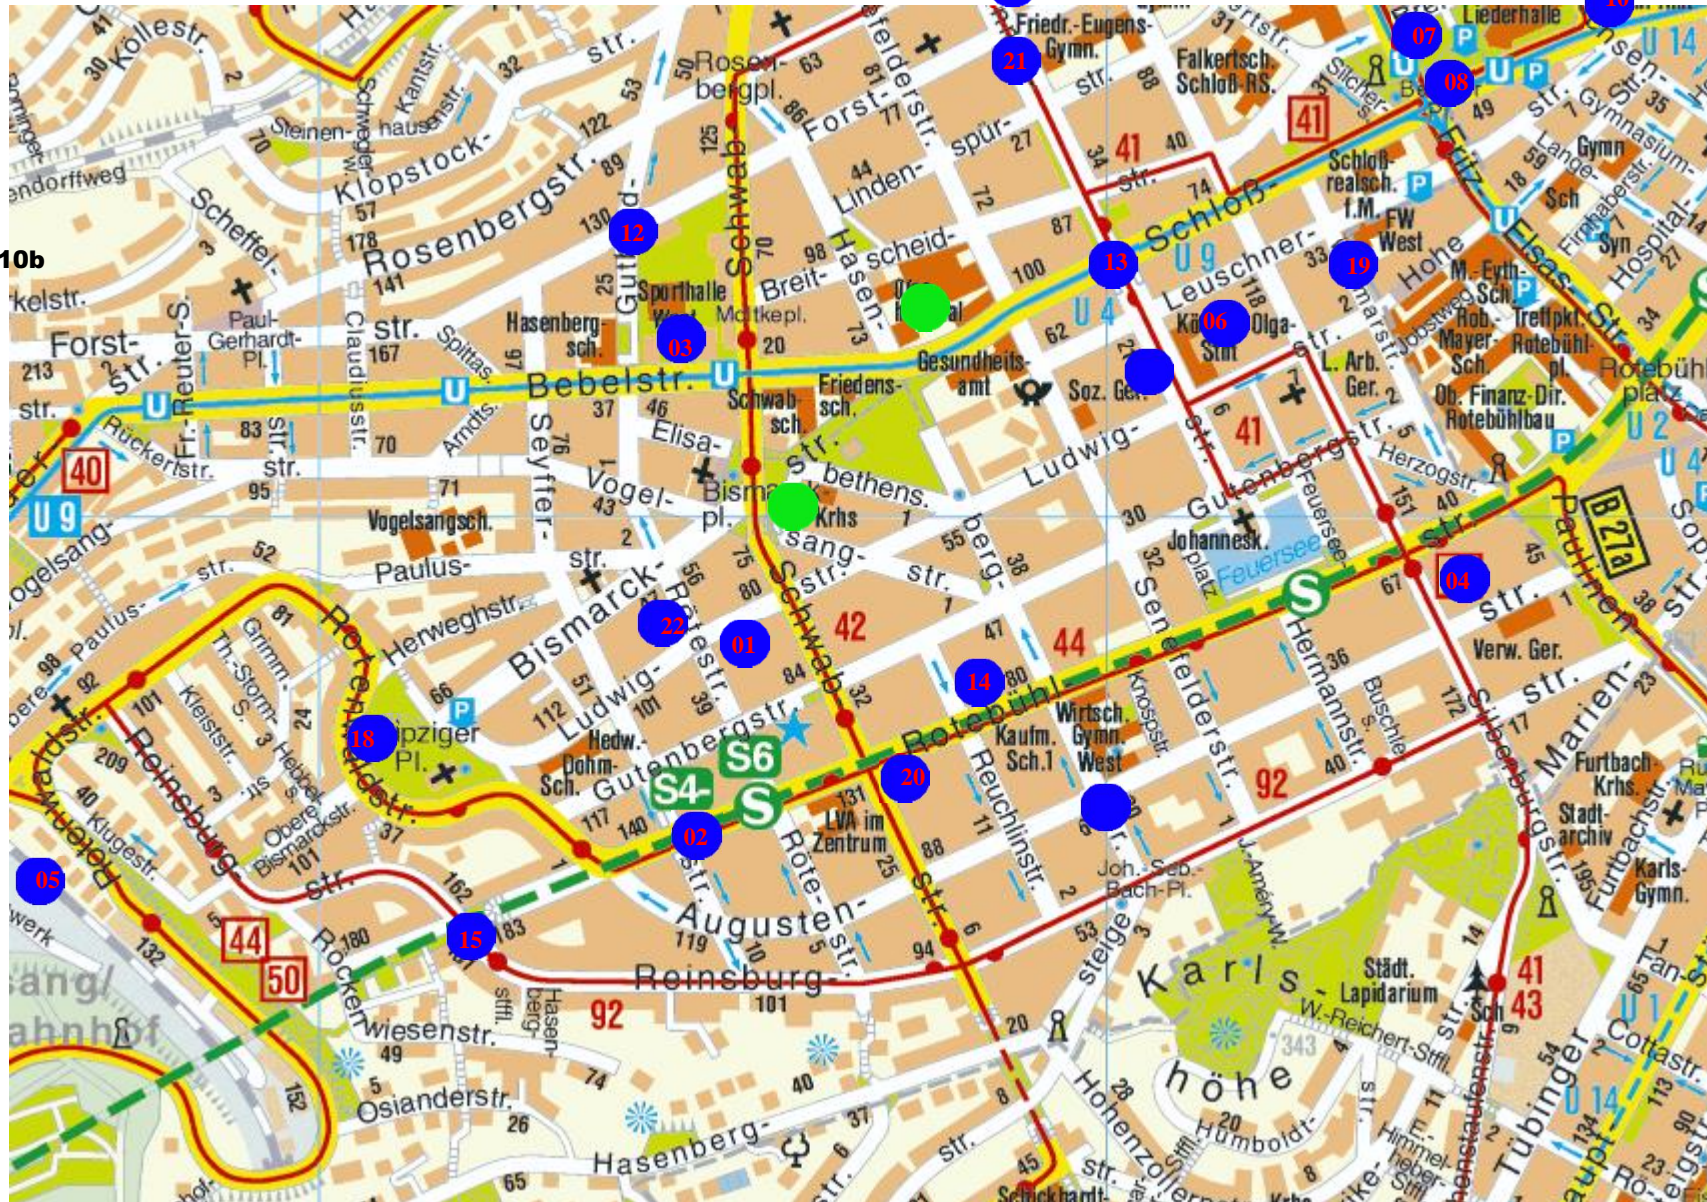

Wohnpark- und sonstige Tiefgaragenstellplätze in Stuttgart-West

©Rolf-Peter H. Kress

Gaußstr. 10b

● Wohnpark- oder Parkhaus

● Techn. Möglich weitere Wohnparkhäuser

●

Alle Angaben ohne Gewähr. Wir danken dem Stadtmessungsamt Stuttgart für die freundliche Unterstützung